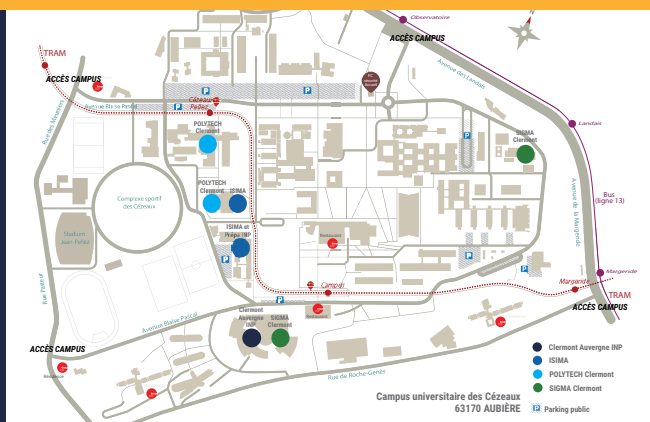

SAMEDI 15 FÉVRIER 2025

DE 9H À 16H - CAMPUS UNIVERSITAIRE DES CÉZEAUX

JOURNÉE PORTES OUVERTES

3 ÉCOLES D'INGÉNIEURS
ISIMA
POLYTECH CLERMONT
SIGMA CLERMONT

4 CYCLES
PRÉPARATOIRES
INTÉGRÉS

VENEZ DÉCOUVRIR LES 3 ÉCOLES D'INGÉNIEURS

4 CYCLES PRÉPARATOIRES INTÉGRÉS

Clermont Auvergne INP et ses écoles proposent
4 cycles préparatoires scientifiques de haut niveau
en 2 ans, accessibles via Parcoursup : Prep'ISIMA,
GEIPI Polytech, CPI Chimie avec la Fédération Gay-Lussac
et la Prépa des INP Clermont-Ferrand.

Retrouvez le programme complet de
la journée en flashant ce QR code

ACCÈS

Clermont Auvergne INP
et ses écoles sont situées sur le
campus universitaire des Cégeaux,
à Aubière.

ISIMA et la Prépa des INP
1, rue de la Chebarde

POLYTECH Clermont
2, avenue Blaise-Pascal

SIGMA Clermont
Chimie : 20, avenue Blaise-Pascal
Mécanique : 27, rue Roche-Genès